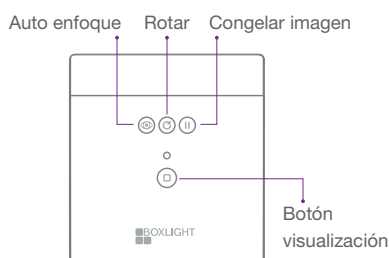

Contenido de la Caja

Cámara de 11 megapíxeles sobre un brazo flexible tipo “cuello de ganso”, adaptador para microscopio, cable USB macho Tipo-B de 3 metros (10ft) para conexión a la cámara y macho Tipo-A para conexión a la computadora u ordenador, Licencia para accesorio MimioStudio.

Vista Lateral

Vista de la base

Vista Trasera

Para mayor información, visite boxlight.com/mimioview or llame 866.972.1549.