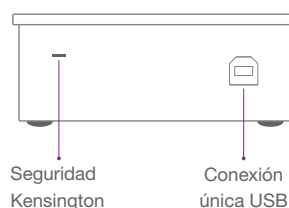

Contenido de la Caja

Cámara de 11 megapíxeles sobre un brazo flexible tipo “cuello de ganso”, adaptador para microscopio, cable USB macho Tipo-B de 3 metros (10ft) para conexión a la cámara y macho Tipo-A para conexión a la computadora u ordenador, Licencia para accesorio MimioStudio.

Vista Lateral

Vista de la base

Vista Trasera

Para mayor información, visite boxlight.com/mimioview or llame 866.972.1549.