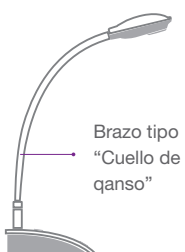

Contenido de la Caja

Cámara de 11 megapíxeles sobre un brazo flexible tipo “cuello de ganso”, adaptador para microscopio, cable USB macho Tipo-B de 3 metros (10ft) para conexión a la cámara y macho Tipo-A para conexión a la computadora u ordenador, Licencia para accesorio MimioStudio.

Vista Lateral

Vista de la base

Vista Trasera

Para mayor información, visite boxlight.com/mimioview or llame 866.972.1549.