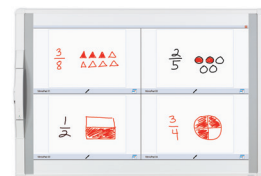

Vista del frente del aula.