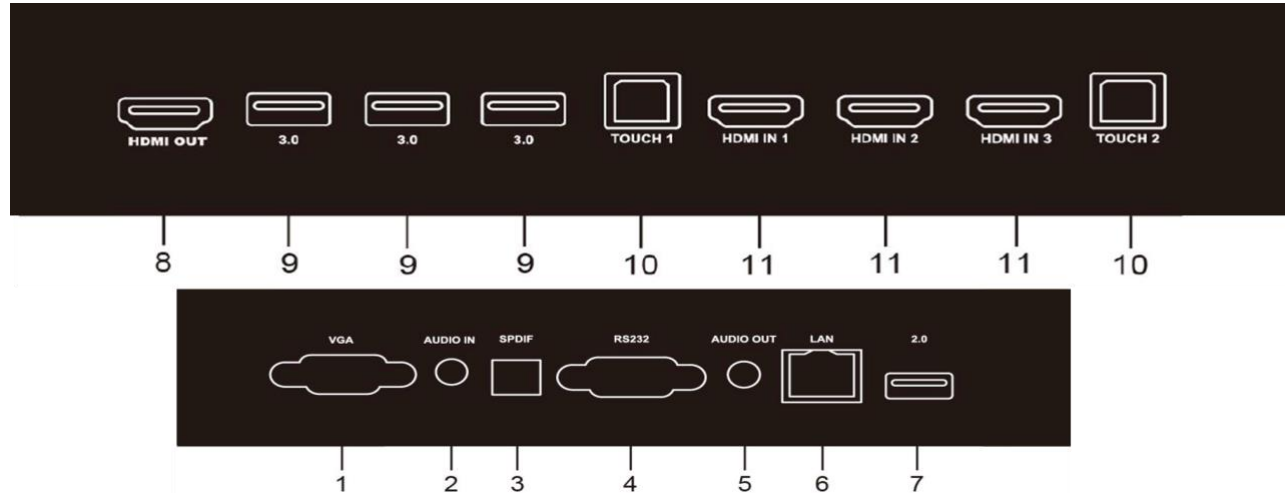

Contenido de la Caja:

Hardware

- Stylus magnéticas x 2
- Control remoto con baterías

Documentos

- Licencia de MimioStudio
- Certificado de garantía
- Guía de inicio rápido

Cables

- Cable HDMI (5 m)
- USB A-B para touch (5 m)
- Cable de alimentación (3 m)

Esquemas

Conexiones

Número	Ítem	Funcionamiento
1	VGA	Entrada de imagen de computadora externa
2	ENTRADA DE AUDIO	Entrada de Audio externo
3	SPDIF	Lleva sonido multicanal a través de señales ópticas.
4	RS232	Interfaz en serie, utilizada para la transferencia mutua de datos entre dispositivos
5	SALIDA DE AUDIO	Salida de audio al altavoz externo
6	LAN	Conecta los terminales RJ45
7	2.0	USB 2.0 conecta dispositivos USB como disco duro móvil, disco U, teclado y mouse USB, unidades USB, etc.
8	SALIDA HDMI	Conecta los dispositivos con entrada HDMI.
9	3.0	USB 3.0 conecta dispositivos USB como disco duro móvil, disco U, teclado y mouse USB, unidades USB, etc.
10	TOUCH	Salida de la señal táctil a la computadora externa
11	ENTRADA HDMI	Entrada de señal de alta definición de interfaz multimedia, conecta los dispositivos con interfaz de salida HDMI (computadora personal con salida HDMI, decodificador u otro dispositivo de video)
12	ENTRADA C/A	Entrada de C/A, conecta la fuente de alimentación de C/A
13	INTERRUPTOR C/A	Para encender o apagar la fuente de alimentación de CA. "I" significa encendido, "O" significa apagado